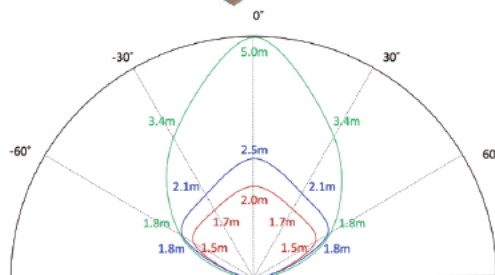

60GHz ミリ波センサ

見守りに適した機器をご提案

MOD611 はプライバシーを侵害することなく、非接触で呼吸数、心拍数、動きを検出します。

Wellness

Product – MOD611

脈拍検出、呼吸検出、動体検出、落下検出

- ・周波数帯域 57~64GHz
- ・インターフェース 無線LAN(2.4GHz)
- ・検出距離 0.2~2.5m
- ・検出角度 方位角±60° ,仰角 ±60°
- ・動作電圧 5V~14V
- ・消費電力 Max 3 W
- ・動作温度 -20~ +70° C
- ・サイズ (W×H×D) 50 mm x 50 mm x 15 mm
- ・重量 約 100 g (本体のみ)